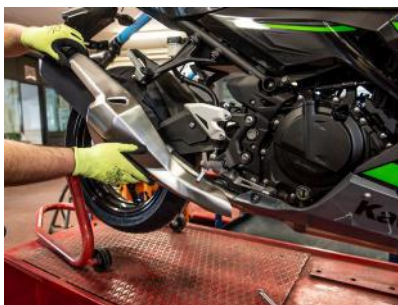

# NOTE DI ASSEMBLAGGIO **ASSEMBLY NOTES**

pag.

**K083**

**KAWASAKI NINJA 400 2018/2019**

**SLIP ON**

01

02

03